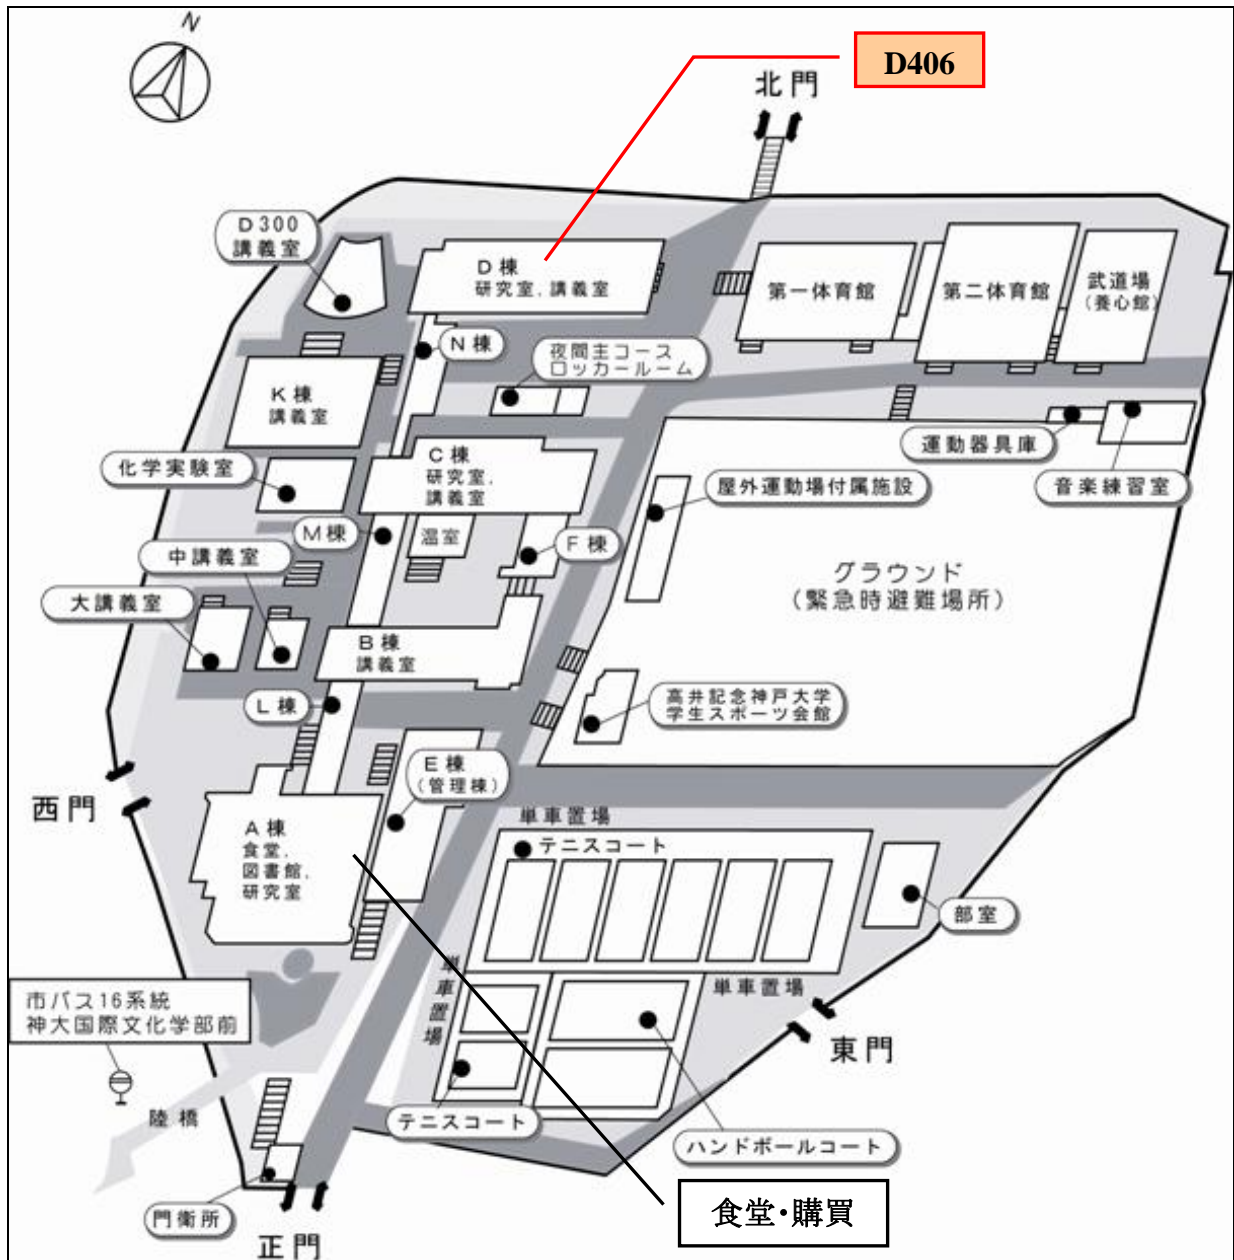

Campus Map

■キャンパスまでの交通

- JR 西日本「六甲道」駅、阪急電鉄「六甲」駅、阪神電鉄「御影」駅より市バス 16 系統「六甲ケーブル下」行に乗車、「神大国際文化学部前」下車。
- 新幹線「新神戸」駅よりタクシーで約 15 分。

■研究室

- D406(D 棟 4 階)